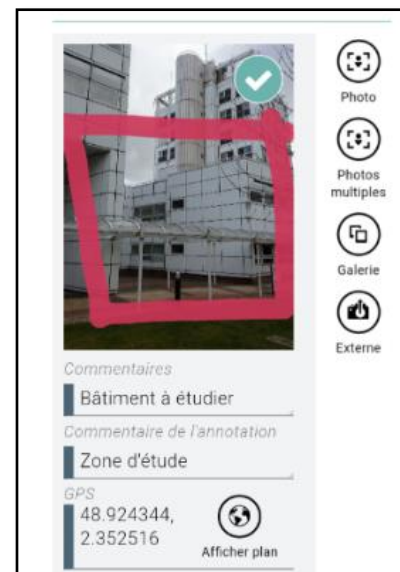

Utilisateurs et périmètre d'utilisation

- Lors des tournées d'inspections, les travailleurs itinérants utilisent Moovilys pour prendre des photos des ouvrages et infrastructures pour réaliser les comptes-rendus en automatique.
- De retour au bureau, le compte rendu est accessible en cloud sans aucune modification manuelle.